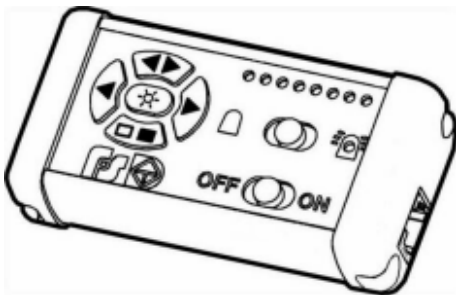

LED SIGNALMASTER KONTROL SERIES

SIGNALMASTER DE LEDS CON CONTROLADOR INTEGRADO
LED SIGNALMASTER WITH INTEGRATED CONTROL HEAD

(A)

(B)

(C)

(D)

(E)

(F)

(G)

(H)

(I)

(J)

LED SIGNALMASTER *KONTROL SERIES*

SIGNALMASTER DE LEDS CON CONTROLADOR INTEGRADO
LEDs SIGNALMASTER WITH INTEGRATED CONTROL HEAD

Item N.	Descripción / Description	Ref.	Cant. / Qty.
A	Botonera Control SMLED-KS <i>SMLED-KS control head</i>	8216105	1
B	Teclado silicona botonera BCT500 estándar <i>Standard BCT500 control head silicone keyboard</i>	9151326-01	1
C	Cableado para botonera control SMLED-KS <i>Coiled cable for control head SMLED-KS</i>	8244943REC	1
D	Circuito PCB SMLED-KS <i>PCB circuit for SMLED-KS</i>	8235616	1
E	Caja conexión mini MF8-TF8 <i>mini MF8-TF8 Connection box</i>	8235631	1
F	Módulo LED, ámbar, 12V <i>LED module, amber, 12V</i>	8235610	1
	Módulo LED, ámbar, 24V <i>LED module, amber, 24V</i>	8235612	1
	Módulo LED, rojo, 24V <i>LED module, red, 24V</i>	8235614	1
G	Terminal MLX <i>MLX terminal</i>	9018368	8
H	Conector MF 8V <i>8 Ways MF connector</i>	9018354	4
I	Arandela M6x18 DIN9021 <i>DIN9021 M6x18 washer</i>	9027663	4
J	Tuerca M6 DIN965 <i>DIN965 M6 nut</i>	9027426	4