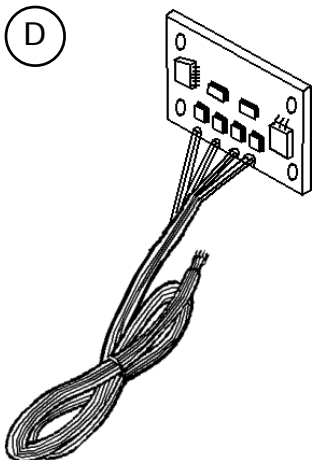

LED SIGNALMASTER KONTROL SERIES

SIGNALMASTER DE LEDS CON CONTROLADOR INTEGRADO
LED SIGNALMASTER WITH INTEGRATED CONTROL HEAD

(A)

(B)

(C)

(D)

(E)

(F)

(G)

(H)

(I)

(J)

LED SIGNALMASTER *KONTROL SERIES*

SIGNALMASTER DE LEDS CON CONTROLADOR INTEGRADO
LEDs SIGNALMASTER WITH INTEGRATED CONTROL HEAD

Item N.	Descripción / Description	Ref.	Cant. / Qty.
A	Botonera Control SMLED-KS <i>SMLED-KS control head</i>	8216105	1
B	Teclado silicona botonera BCT500 estándar <i>Standard BCT500 control head silicone keyboard</i>	9151326-01	1
C	Cableado para botonera control SMLED-KS <i>Coiled cable for control head SMLED-KS</i>	8244943REC	1
D	Circuito PCB SMLED-KS <i>PCB circuit for SMLED-KS</i>	8235616	1
E	Caja conexión mini MF8-TF8 <i>mini MF8-TF8 Connection box</i>	8235631	1
F	Módulo LED, ámbar, 12V <i>LED module, amber, 12V</i>	8235610	1
	Módulo LED, ámbar, 24V <i>LED module, amber, 24V</i>	8235612	1
	Módulo LED, rojo, 24V <i>LED module, red, 24V</i>	8235614	1
G	Terminal MLX <i>MLX terminal</i>	9018368	8
H	Conector MF 8V <i>8 Ways MF connector</i>	9018354	4
I	Arandela M6x18 DIN9021 <i>DIN9021 M6x18 washer</i>	9027663	4
J	Tuerca M6 DIN965 <i>DIN965 M6 nut</i>	9027426	4