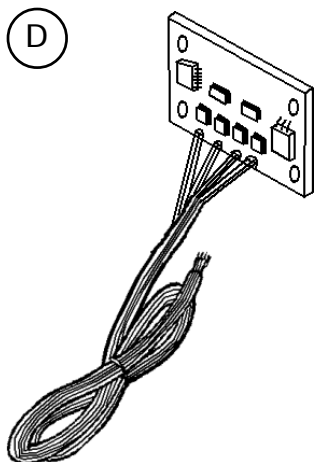

# HALOGEN SIGNALMASTER *KONTROL SERIES*

SIGNALMASTER HALÓGENO CON CONTROLADOR INTEGRADO  
HALOGEN SIGNALMASTER WITH INTEGRATED CONTROL HEAD

(A)

(B)

(C)

(D)

(E)

(F)

# HALOGEN SIGNALMASTER KONTROL SERIES

SIGNALMASTER HALÓGENO CON CONTROLADOR INTEGRADO  
 HALOGEN SIGNALMASTER WITH INTEGRATED CONTROL HEAD

Item N.	Descripción / Description	Ref.	Cant. / Qty.
A	Botonera Control SMLED-KS <i>SMLED-KS control head</i>	8216105	1
B	Teclado silicona botonera BCT500 estándar <i>Standard BCT500 control head silicone keyboard</i>	9151326-01	1
C	Cableado para botonera control SML-KS <i>Coiled cable for control head SML-KS</i>	8244943REC	1
D	Circuito PCB SML-KS <i>PCB circuit for SML-KS</i>	8235630	1
E	Caja conexión mini MF8-TF8 <i>mini MF8-TF8 Connection box</i>	8235631	1
F	Lente Signalmaster ámbar <i>Amber Signalmaster lens</i>	5001040	1
	Lente Signalmaster azul <i>Blue Signalmaster lens</i>	5001041	1
	Lente Signalmaster rojo <i>Red Signalmaster lens</i>	5001039	1
G	Lámpara halógena 27W 12,8V <i>12,8V 27W Halogen lamp</i>	9012037	1
	Lámpara halógena G4 20W 24V <i>24V 20W G4 Halogen lamp</i>	9012042	1
H	Kit reflector Signalmaster 12V <i>12V Signalmaster reflector kit</i>	8236092	1
	Kit reflector Signalmaster 24V <i>24V Signalmaster reflector kit</i>	8236093	1
I	Terminal MLX <i>MLX terminal</i>	9018368	8
J	Conector MF 8V <i>8 Ways MF connector</i>	9018354	4
K	Arandela M6x18 DIN9021 <i>DIN9021 M6x18 washer</i>	9027663	4
L	Tuerca M6 DIN965 <i>DIN965 M6 nut</i>	9027426	4