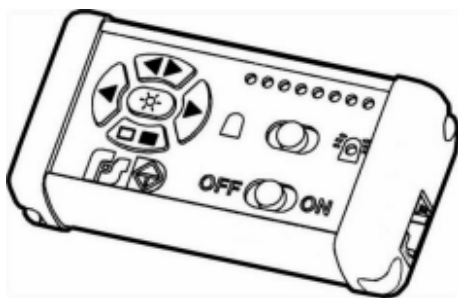

# HALOGEN SIGNALMASTER *KONTROL SERIES*

SIGNALMASTER HALÓGENO CON CONTROLADOR INTEGRADO  
HALOGEN SIGNALMASTER WITH INTEGRATED CONTROL HEAD

(A)

(B)

(C)

(D)

(E)

(F)

# HALOGEN SIGNALMASTER KONTROL SERIES

SIGNALMASTER HALÓGENO CON CONTROLADOR INTEGRADO  
 HALOGEN SIGNALMASTER WITH INTEGRATED CONTROL HEAD

Item N.	Descripción / Description	Ref.	Cant. / Qty.
A	Botonera Control SMLED-KS <i>SMLED-KS control head</i>	8216105	1
B	Teclado silicona botonera BCT500 estándar <i>Standard BCT500 control head silicone keyboard</i>	9151326-01	1
C	Cableado para botonera control SML-KS <i>Coiled cable for control head SML-KS</i>	8244943REC	1
D	Circuito PCB SML-KS <i>PCB circuit for SML-KS</i>	8235630	1
E	Caja conexión mini MF8-TF8 <i>mini MF8-TF8 Connection box</i>	8235631	1
F	Lente Signalmaster ámbar <i>Amber Signalmaster lens</i>	5001040	1
	Lente Signalmaster azul <i>Blue Signalmaster lens</i>	5001041	1
	Lente Signalmaster rojo <i>Red Signalmaster lens</i>	5001039	1
G	Lámpara halógena 27W 12,8V <i>12,8V 27W Halogen lamp</i>	9012037	1
	Lámpara halógena G4 20W 24V <i>24V 20W G4 Halogen lamp</i>	9012042	1
H	Kit reflector Signalmaster 12V <i>12V Signalmaster reflector kit</i>	8236092	1
	Kit reflector Signalmaster 24V <i>24V Signalmaster reflector kit</i>	8236093	1
I	Terminal MLX <i>MLX terminal</i>	9018368	8
J	Conector MF 8V <i>8 Ways MF connector</i>	9018354	4
K	Arandela M6x18 DIN9021 <i>DIN9021 M6x18 washer</i>	9027663	4
L	Tuerca M6 DIN965 <i>DIN965 M6 nut</i>	9027426	4