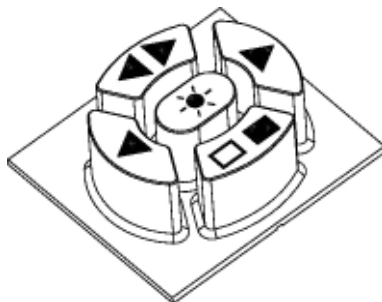

# HALOGEN SIGNALMASTER *KONTROL SERIES*

SIGNALMASTER HALÓGENO CON CONTROLADOR INTEGRADO  
HALOGEN SIGNALMASTER WITH INTEGRATED CONTROL HEAD

(A)

(B)

(C)

(D)

(E)

(F)

# HALOGEN SIGNALMASTER KONTROL SERIES

SIGNALMASTER HALÓGENO CON CONTROLADOR INTEGRADO  
 HALOGEN SIGNALMASTER WITH INTEGRATED CONTROL HEAD

Item N.	Descripción / Description	Ref.	Cant. / Qty.
A	Botonera Control SMLED-KS <i>SMLED-KS control head</i>	8216105	1
B	Teclado silicona botonera BCT500 estándar <i>Standard BCT500 control head silicone keyboard</i>	9151326-01	1
C	Cableado para botonera control SML-KS <i>Coiled cable for control head SML-KS</i>	8244943REC	1
D	Circuito PCB SML-KS <i>PCB circuit for SML-KS</i>	8235630	1
E	Caja conexión mini MF8-TF8 <i>mini MF8-TF8 Connection box</i>	8235631	1
F	Lente Signalmaster ámbar <i>Amber Signalmaster lens</i>	5001040	1
	Lente Signalmaster azul <i>Blue Signalmaster lens</i>	5001041	1
	Lente Signalmaster rojo <i>Red Signalmaster lens</i>	5001039	1
G	Lámpara halógena 27W 12,8V <i>12,8V 27W Halogen lamp</i>	9012037	1
	Lámpara halógena G4 20W 24V <i>24V 20W G4 Halogen lamp</i>	9012042	1
H	Kit reflector Signalmaster 12V <i>12V Signalmaster reflector kit</i>	8236092	1
	Kit reflector Signalmaster 24V <i>24V Signalmaster reflector kit</i>	8236093	1
I	Terminal MLX <i>MLX terminal</i>	9018368	8
J	Conector MF 8V <i>8 Ways MF connector</i>	9018354	4
K	Arandela M6x18 DIN9021 <i>DIN9021 M6x18 washer</i>	9027663	4
L	Tuerca M6 DIN965 <i>DIN965 M6 nut</i>	9027426	4