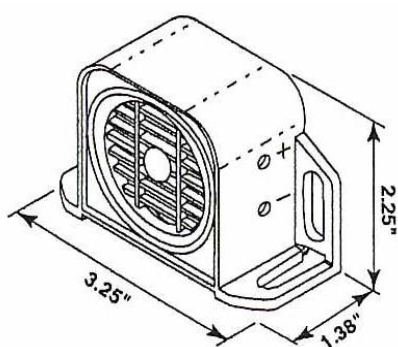

# RYGGE ALARM

Vare nr: BA1A Ryggealarm 12/24V 97db

Model BA1A