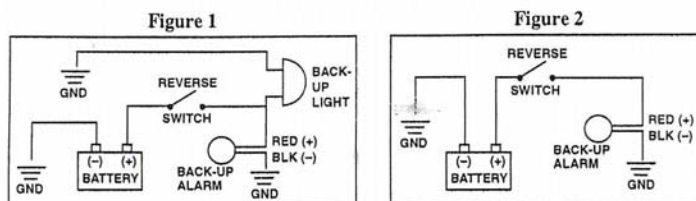

BACK-UP ALARMS