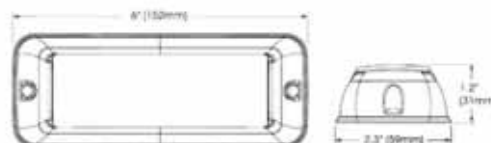

Måltegning

Braketter

MBXLED09SB L-brakett universal

Artikkelnr.	Type	Farge	Varebeskrivelse	Volt
XLED09B-YY24	XtremeLED Heavy Duty	Crystal gul	9 LED modul flatmontert, sort hus	12/24V
XLED09B-BBD3	XtremeLED Heavy Duty	Crystal blå	9 LED modul flatmontert, sort hus	12/24V