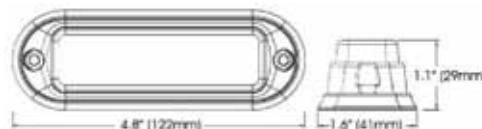

Innfellbar pakninger

ZRUB-TLED03 ZRUB-B04