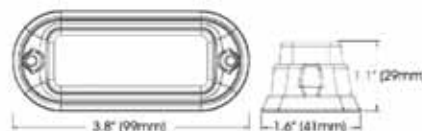

Mål TLED03

Mål TLED04