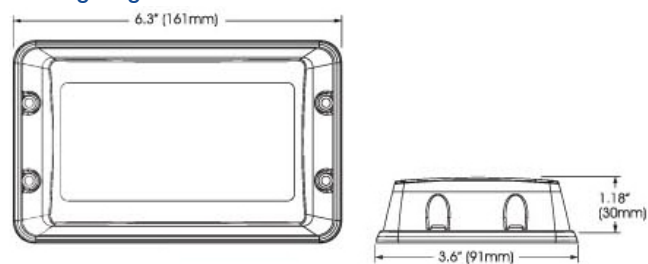

Måltegning

Braketter

MBXLED18SB L-Brakett universal

Artikkelnr.	Type	Farge	Beskrivelse	Volt
XLED18B-YYD3	XtremeLED Crystal gul		18 DUAL LED modul flatmontert, sort hus	12/24V
XLED18B-BBD3	XtremeLED Crystal blå		18 DUAL LED modul flatmontert, sort hus	12/24V