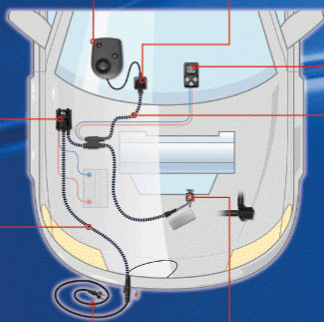

PROFESSIONAL SYSTEM

1. Battery charger	5. Inlet cable
2. Cab heater	6. Connecting cable
3. Cab wall socket	7. Engine heater
4. Timer	8. Extension cable

NYHET! Nå også importør for Calix Motorvarmer og ladesystemer

NYHET!
Vi starter avdeling i Trondheim
Med salg, service og montering.
Avdelingen vil være operativ fra
1. April 2010.