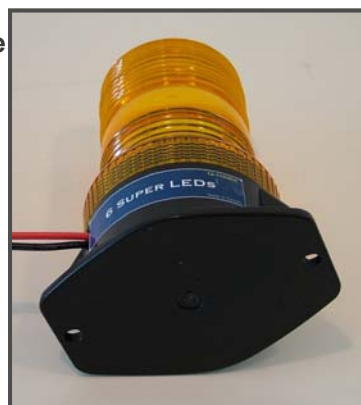

# MiniLED 360° LAMPER

Perfekt til båt, snøscooter og ATV

## JB106 LED Fast montert

- 360gr. LED lampe i Gul eller Blå farge
- 6 Ultra Bright LEDs
- 36 Trippel flash pr. minutt
- Mål: Diameter hus ca. 72 mm  
Diameter glass ca. 55 mm  
Høyde ca. 130 mm

## JB106 LED Magnetfot

- 360gr. LED lampe i Gul eller Blå farge
- 6 Ultra Bright LEDs
- 36 Trippel flash pr. minutt
- Mål: Diameter hus ca. 72 mm  
Diameter glass ca. 55 mm  
Høyde ca. 138 mm

Passer til: