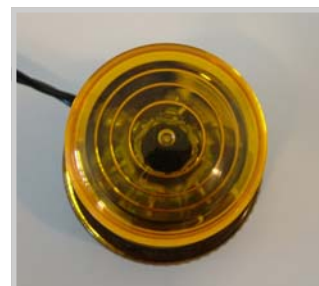

# MiniLED 360° LAMPER

Perfekt til båt, snøscooter og ATV

## JB106 LED Fast montert

- 360gr. LED lampe i Gul eller Blå farge
- 6 Ultra Bright LEDs
- 36 Trippel flash pr. minutt
- Mål: Diameter hus ca. 72 mm  
Diameter glass ca. 55 mm  
Høyde ca. 130 mm

## JB106 LED Magnetfot

- 360gr. LED lampe i Gul eller Blå farge
- 6 Ultra Bright LEDs
- 36 Trippel flash pr. minutt
- Mål: Diameter hus ca. 72 mm  
Diameter glass ca. 55 mm  
Høyde ca. 138 mm

Passer til: