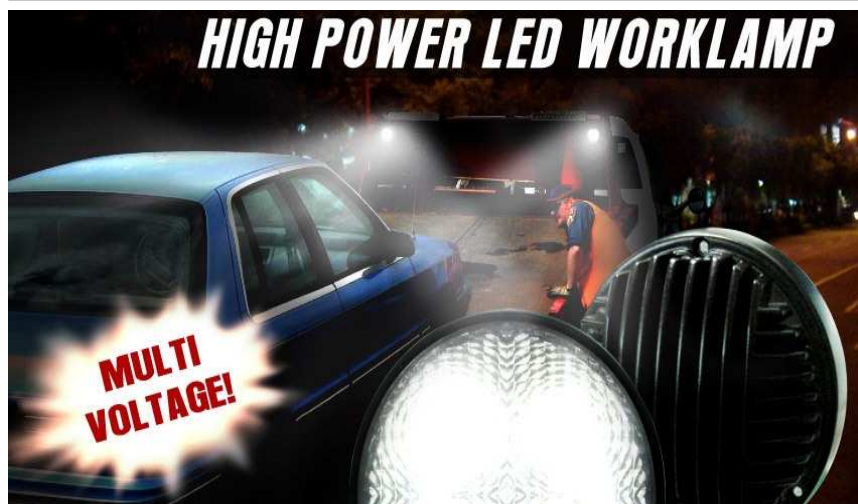

- et firma innen varsling, redning og akutt medisin

SIMARUD ELECTRONIC AS

LED ARBEIDSLYS Strømbesparende

2009 06

- 2 versjoner!
"Spot" smal stråle, lyser godt over lange avstander!
"Flod" bred stråle, sprer godt, korte avstander!
- Forsterket sort aluminiumshus med kjøleribber pulverlakkert
- 12 el. 24 volt 4LED 3W
- Dimensjoner:
Diameter 106mm