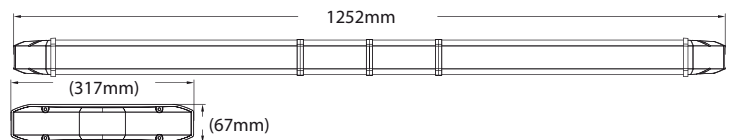

### Tekniske data

**MODUS 1:** Valgmulighet blant 20 harmoniserte blinkemønstre.  
**MODUS 2:** Fritt programmerbart mønster.  
**MODUS 3:** Fritt programmerbart mønster inkl. Wig Wag på hvitt lys.

**Spenning:** 12 og 24 VDC  
**Gjennomsnitt strømforbruk:** 2,9A @12,8VDC  
 2,5A @25,6VDC  
**Maksimalt strømforbruk:** 21,2A @12,8VDC (m.6 arb.lys)  
**Tilkobling:** Supply - 4,5m / 4 x 2,5mm<sup>2</sup> (Ø=10mm )  
 Funksjon - 4,5m / 16 x 0,33mm<sup>2</sup> (Ø=10mm )  
**Lengder:** 818 / 1022 / 1124 / 1252 / 1380 / 1508 mm  
**Vekt:** Netto 17kg  
**Lagrings Temperatur:** -40°C til +75°C  
**Drifts Temperatur:** -30°C til +65°C  
**Farge :** Blå eller Gul  
**Garanti:** 2år

### Dimensjoner

818mm, 1022mm, 1124mm, 1252mm, 1380mm, 1508mm