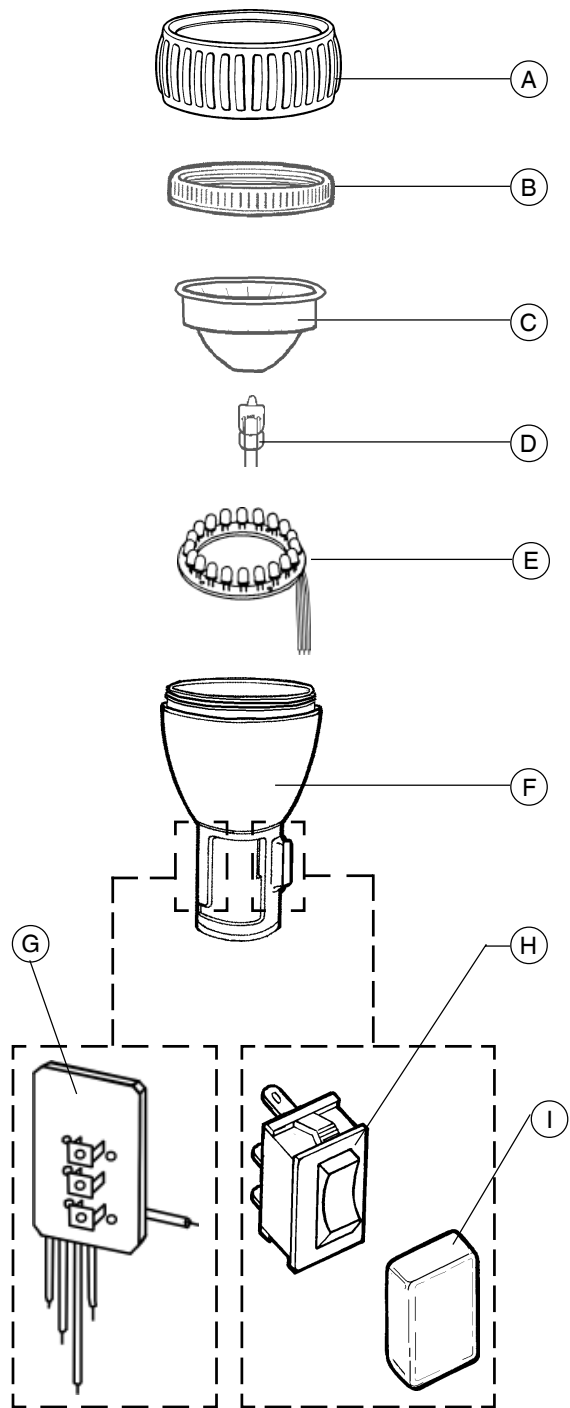

## LINTERNA PROFESIONAL RECARGABLE RECHARGEABLE FLASHLIGHT

RECAMBIOS / SPARE PARTS

Item N.	Descripción / Description	Ref.	Cant. / Qty.
A	PG-500 Protector cabezal L-500/L-500I <i>L-500/L-500I Head protector PG-500</i>	9151259	1
B	Conjunto tapa L-500/L-500I <i>L-500/L-500I Cover assembly</i>	8233378	1
C	Óptica parábola L500LED <i>L500LED Parabola optic</i>	9151494	1
D	Lámpara halógena 6V 10W G4 D-9 <i>D-9 G4 10W 6V Halogen lamp</i>	9012028	1
E	Circuito corona de leds L500LED <i>L500LED leds crown circuit</i>	8235706	1
F	Kit cabezal L500LED <i>L500LED Head kit</i>	8299395REC	1
	Kit cabezal L500LED GU Níquel Metalhidruro <i>Nickel Metal Hydride L500LED GU Head Kit</i>	8299395REC-GU	1
G	Circuito L500 / L500R LED <i>LED L500r / L500 Circuit</i>	8235707	1
H	Interruptor 107 B2 caja y tecla negra <i>Black key &amp; box B2 107 switch</i>	9014122	1
I	Funda interruptor L-500/L-500I negra <i>Black L-500/L-500I switch cover</i>	9151227	1
J	Batería Ni-Mh 6V 3,5Ah 5E 1/2D SIZE <i>1/2D SIZE 5E 3.5Ah 6V Ni-MH Battery</i>	9025041	1
K	Muelle contacto batería L-500/L-500I <i>L-500/L-500I Battery contact spring</i>	9130058	1
L	CL-510 cargador linterna <i>Flashlight charger CL-510</i>	2101094REC	1
M	Alargo cargador linterna <i>Flashlight charger extension</i>	8244127	1
N	Caja Molex 2 vías <i>2 Ways Molex box</i>	9018208	1
O	Terminal Molex macho <i>Male Molex terminal</i>	9018210	2
P	Conector Molex 2 vías <i>2 Ways Molex connector</i>	9018207	1
Q	Terminal Molex hembra <i>Female Molex terminal</i>	9018209	2