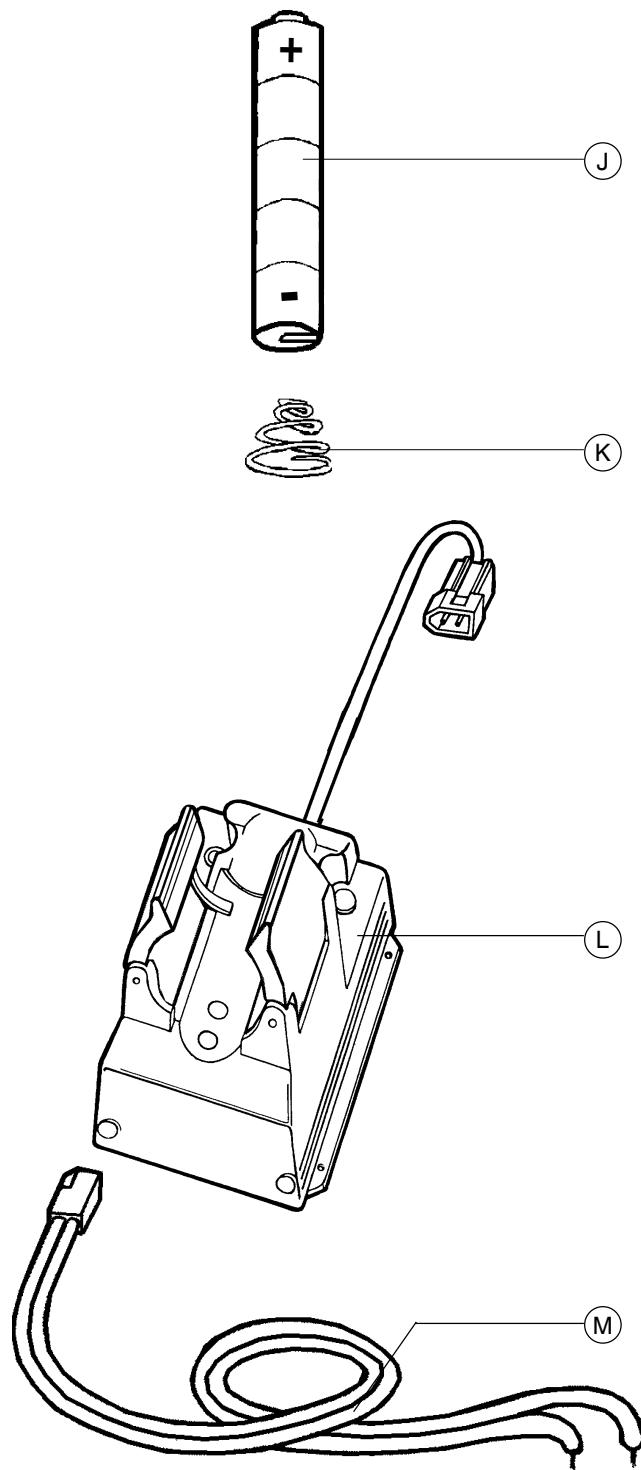

## LINTERNA PROFESIONAL RECARGABLE RECHARGEABLE FLASHLIGHT

RECAMBIOS / SPARE PARTS

Item N.	Descripción / Description	Ref.	Cant. / Qty.
A	PG-500 Protector cabezal L-500/L-500I <i>L-500/L-500I Head protector PG-500</i>	9151259	1
B	Conjunto tapa L-500/L-500I <i>L-500/L-500I Cover assembly</i>	8233378	1
C	Óptica parábola L500LED <i>L500LED Parabola optic</i>	9151494	1
D	Lámpara halógena 6V 10W G4 D-9 <i>D-9 G4 10W 6V Halogen lamp</i>	9012028	1
E	Circuito corona de leds L500LED <i>L500LED leds crown circuit</i>	8235706	1
F	Kit cabezal L500LED <i>L500LED Head kit</i>	8299395REC	1
	Kit cabezal L500LED GU Níquel Metalhidruro <i>Nickel Metal Hydride L500LED GU Head Kit</i>	8299395REC-GU	1
G	Circuito L500 / L500R LED <i>LED L500r / L500 Circuit</i>	8235707	1
H	Interruptor 107 B2 caja y tecla negra <i>Black key &amp; box B2 107 switch</i>	9014122	1
I	Funda interruptor L-500/L-500I negra <i>Black L-500/L-500I switch cover</i>	9151227	1
J	Batería Ni-Mh 6V 3,5Ah 5E 1/2D SIZE <i>1/2D SIZE 5E 3.5Ah 6V Ni-MH Battery</i>	9025041	1
K	Muelle contacto batería L-500/L-500I <i>L-500/L-500I Battery contact spring</i>	9130058	1
L	CL-510 cargador linterna <i>Flashlight charger CL-510</i>	2101094REC	1
M	Alargo cargador linterna <i>Flashlight charger extension</i>	8244127	1
N	Caja Molex 2 vías <i>2 Ways Molex box</i>	9018208	1
O	Terminal Molex macho <i>Male Molex terminal</i>	9018210	2
P	Conector Molex 2 vías <i>2 Ways Molex connector</i>	9018207	1
Q	Terminal Molex hembra <i>Female Molex terminal</i>	9018209	2