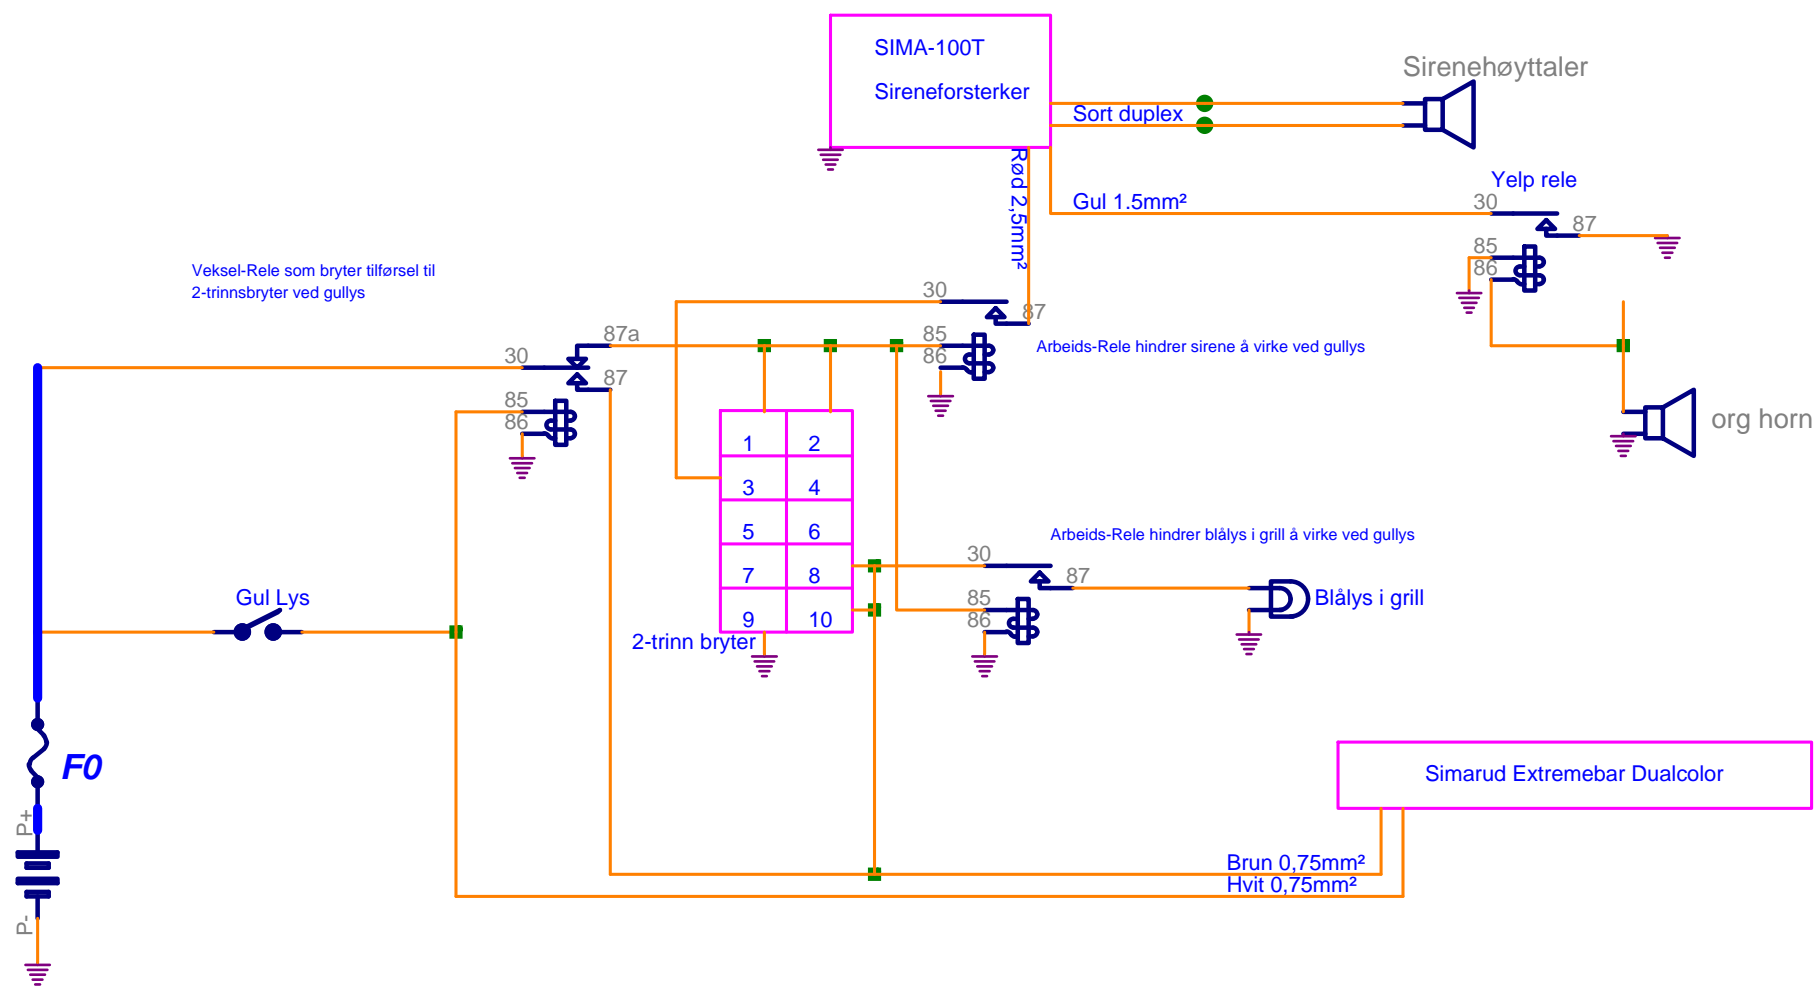

Simarud Electronic AS

Regnbueveien 8 1405 Langhus

TLF:64918080 FAX:64918090 www.simarud.no

Styring av DualColor Extremebar (ihht kjøretøysforskiiften)